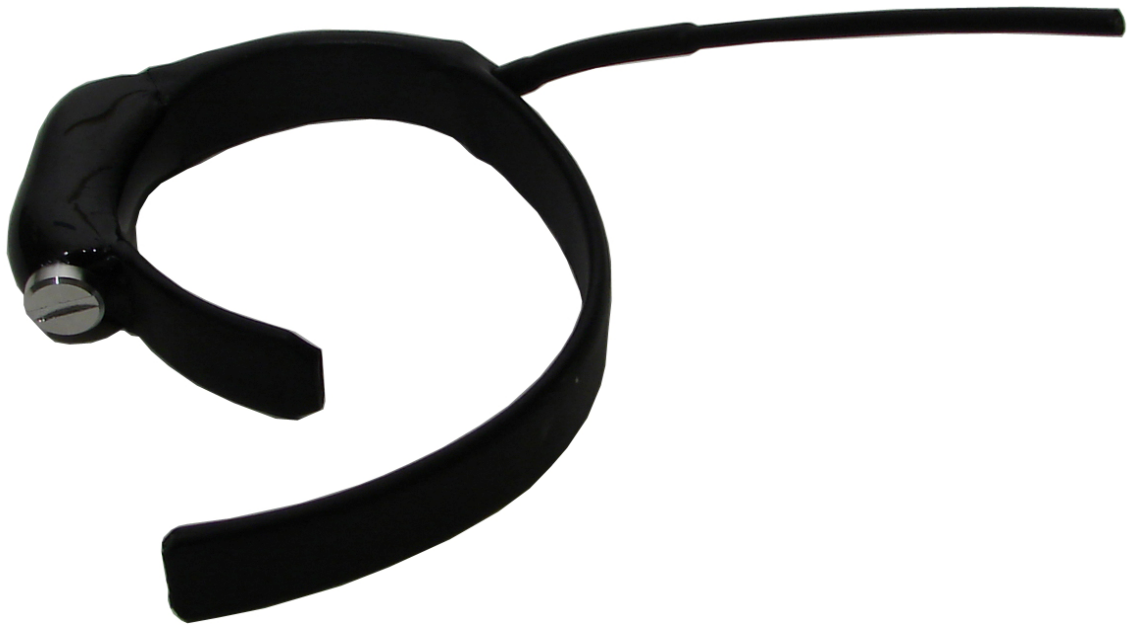

**Halsband Sender  
Bracelet Emetteur  
Collar Transmitters**

Die verschiedensten Sender werden individuell auf das jeweilige Anforderungsprofil hin angefertigt.

D'autres émetteurs peuvent être fabriqués sur demande.

All kind of transmitters can be custom made on demand.

|  |  |  |
|--|--|--|
| Halsbandsender mit Aussenantenne und Wechselbatterie | Bracelet émetteur avec antenne extérieure et piles rechargeables | Collar transmitter with external antenna and interchangeable Batteries |
|--|--|--|

*Dist-Inject*

|   |   |  |
|---|---|--|
| Halsbandsender mit integrierter Antenne und Wechselbatterie | Bracelet émetteur avec antenne intégrée et piles changeable | Collar transmitter with internal antenna and interchangeable Batteries |
|---|---|--|