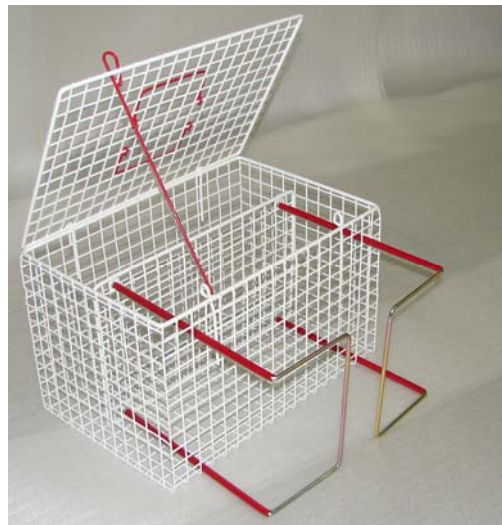

**Kleintier Zwangskäfig**  
**Cage de contrainte pour petits animaux**  
**Restraining Cages for small animals**

*Alle Gitter sind Plastifizierte*  
*Fil en acier plastifié*  
*Plastic coated steel wire*

Öffnungen oben	Ouverture en haut	Opening on top	44x30x29 cm	193-353
-------------------	----------------------	----------------	-------------	---------

Öffnungen oben und seitlich	Ouverture haut et bas	Tow openings	44x30x29 cm	194-354
-----------------------------------	--------------------------	--------------	-------------	---------