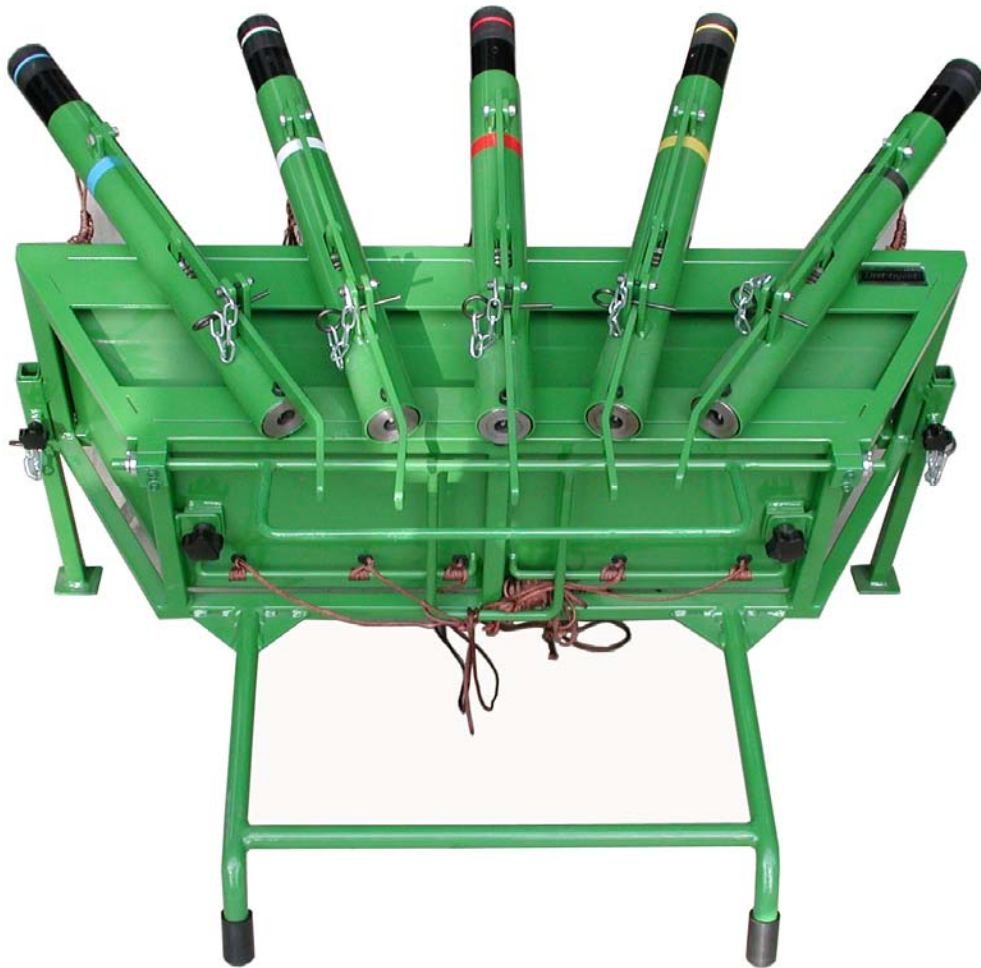

Grosses Netzwurfgerät Canon lance-filet à ressorts – 5 fusées Big Net launcher

Der Apparat breitet mittels fünf durch Federn katapultierte Wurfkörper ein trapezförmiges Netz aus

Le filet, de forme trapézoïdale, est propulsé par un système de ressorts pour 5 fusées.

The Trapeze-shaped net is launched by a system of 5 rockets mounted on springs.

| | | | |
|---------------|--------------------|----------------|-----------------------|
| Netzabmessung | Dimension du filet | Net dimension | 1 - 13 x 8.5 m |
| Gewicht | Poids | Weight | 38 kg |
| Bestellnummer | Numéro d'article | Article number | 195 - 201 |

Dist-Inject

Ansicht von Hinten

Vue de l'arrière

View from behind

Auswurf des Netzes.

Lancement du filet

Net launching.